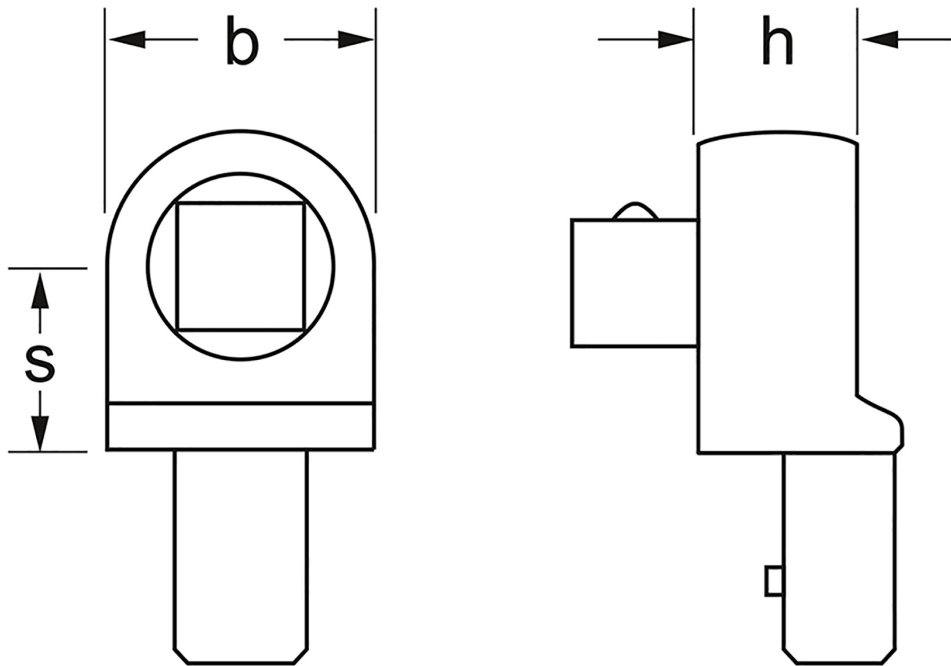

6188 Recessed square, 9x12 mm: 1/4", MATADOR item no.: 61880001

6188 Recessed square, 9x12 mm: 1/4", MATADOR item no.: 61880001

6188 Recessed square, 9x12 mm: 1/4", MATADOR item no.: 61880001

Beschreibung:

Mortise square

Technische Daten

Manufacturer-Number: 61880000M

Weight: 0.07 kg
